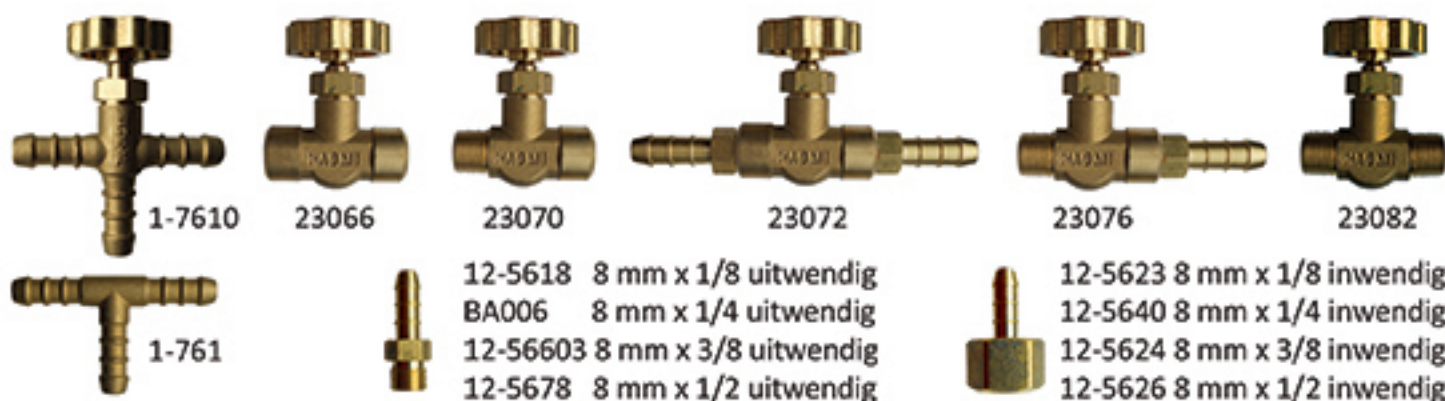

1-120 verfafbrander 40mm
 1-116 branderkop 19mm
 1-117 branderkop 19mm
 1-113 heetstoker 30mm

1-114 hardsoldeerbrander 30mm
 1-112 heetstoker 40mm
 1-135 breedbrander 135mm

WWW.HASMI.NL

VEILIG
IS HIER HEILIG!