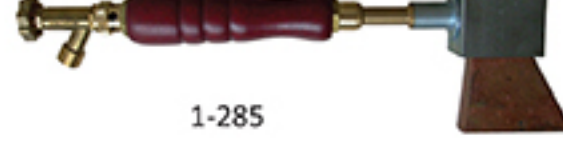

1-120 verfafbrander 40mm
 1-116 branderkop 19mm
 1-117 branderkop 19mm
 1-113 heetstoker 30mm

1-114 hardsoldeerbrander 30mm
 1-112 heetstoker 40mm
 1-135 breedbrander 135mm

WWW.HASMI.NL

VEILIG
IS HIER HEILIG!